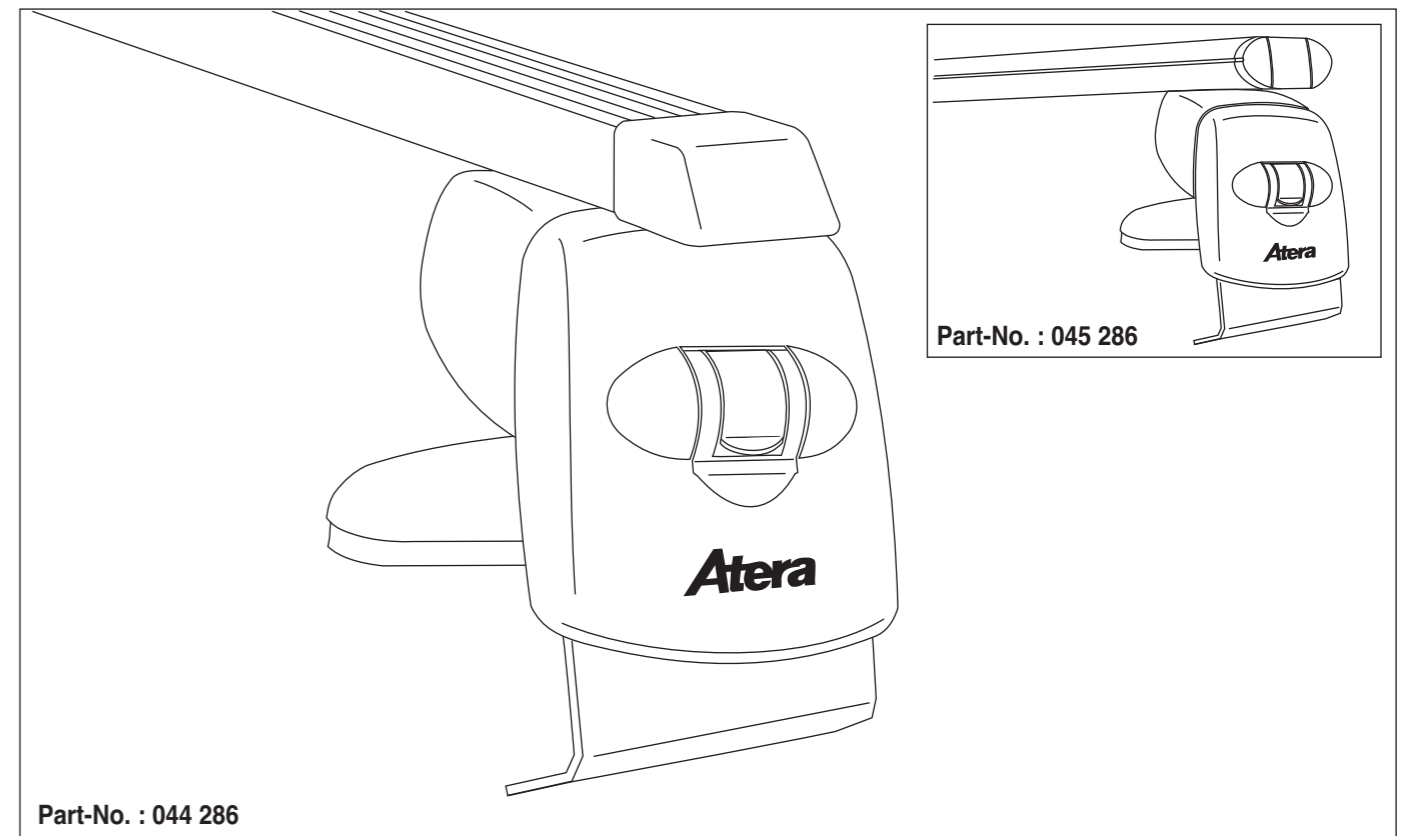

Atera SIGNO

Skoda Rapid 11/2012–
Seat Toledo 11/2012–

6

nur bei / only for Part-No.: 045 286

7

8

Atera SIGNO

Skoda Rapid 11/2012–
Seat Toledo 11/2012–

Part-No. : 044 286
Part-No. : 045 286

Part-No. : 044 286

Atera
MADE IN GERMANY

Atera GmbH
Im Herrach 1
D-88299 Leutkirch
Internet: www.atera.de

Atera SIGNO

Skoda Rapid 11/2012–
Seat Toledo 11/2012–

Atera SIGNO