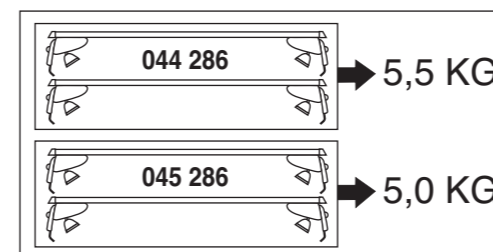

Atera SIGNO

Skoda Rapid 11/2012–
Seat Toledo 11/2012–

6

nur bei / only for Part-No.: 045 286

7

8

Atera SIGNO

Skoda Rapid 11/2012–
Seat Toledo 11/2012–

Part-No. : 044 286
Part-No. : 045 286

Part-No. : 044 286

Atera
MADE IN GERMANY

Atera GmbH
Im Herrach 1
D-88299 Leutkirch
Internet: www.atera.de

Atera SIGNO

Skoda Rapid 11/2012–
Seat Toledo 11/2012–

Atera SIGNO