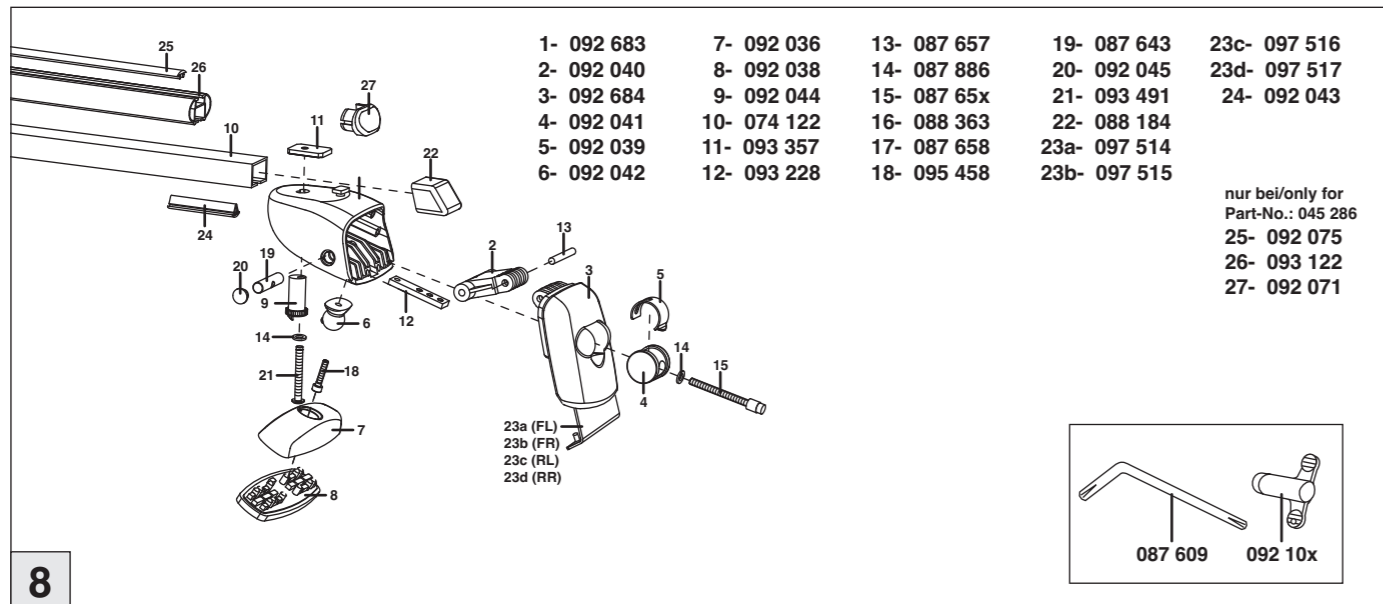

Atera SIGNO

Skoda Rapid 11/2012–
Seat Toledo 11/2012–

6

nur bei / only for Part-No.: 045 286

7

8

Atera SIGNO

Skoda Rapid 11/2012–
Seat Toledo 11/2012–

Part-No. : 044 286
Part-No. : 045 286

Part-No. : 044 286

Atera
MADE IN GERMANY

Atera GmbH
Im Herrach 1
D-88299 Leutkirch
Internet: www.atera.de

Atera SIGNO

Skoda Rapid 11/2012–
Seat Toledo 11/2012–

Atera SIGNO