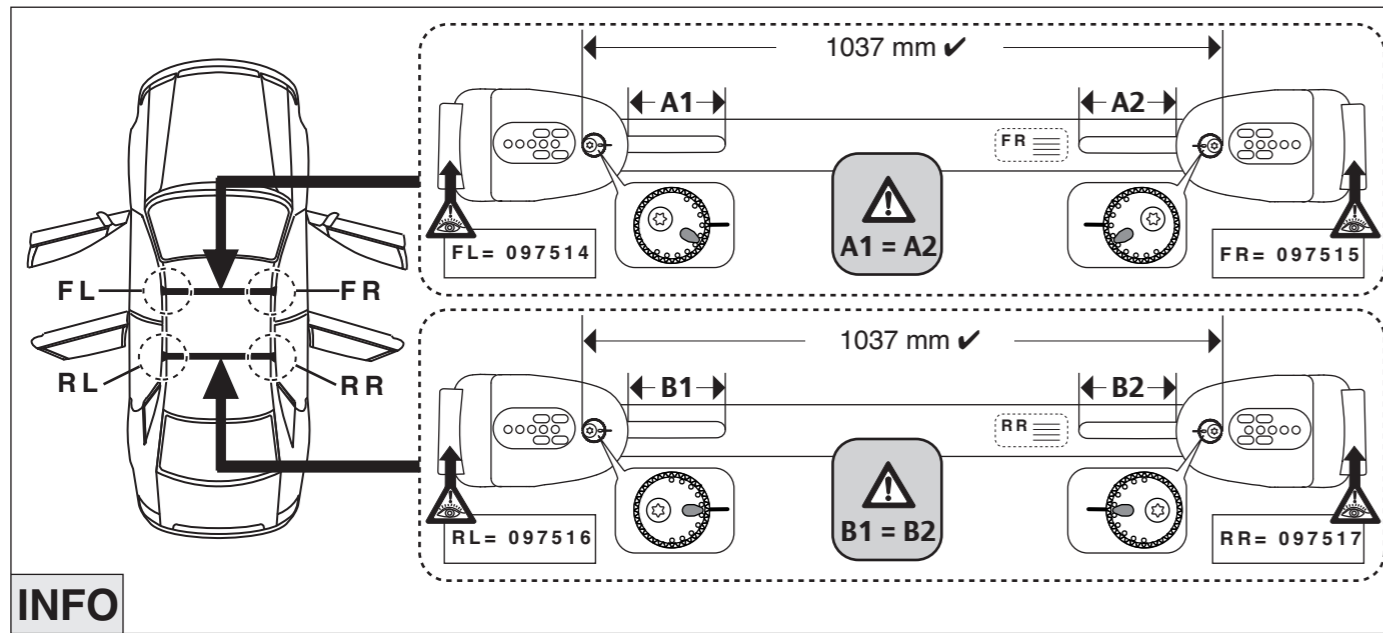

Atera SIGNO

Skoda Rapid 11/2012–
Seat Toledo 11/2012–

Atera SIGNO

Skoda Rapid 11/2012–
Seat Toledo 11/2012–