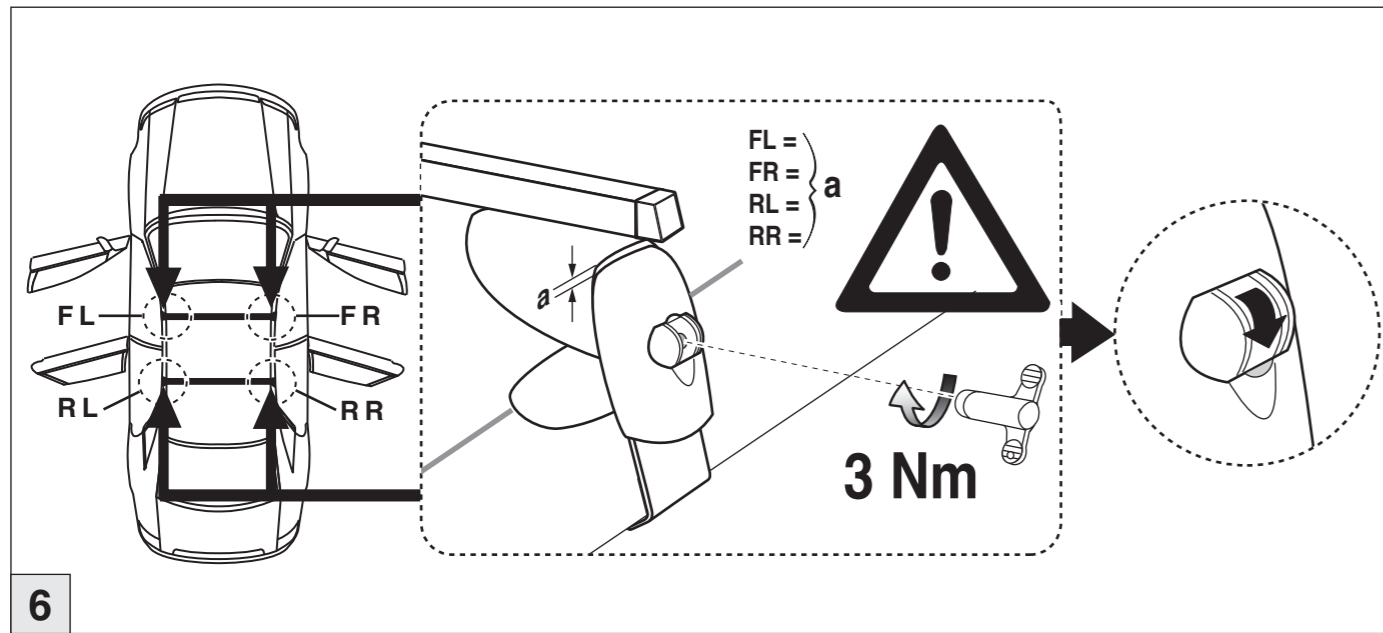

Atera SIGNO

Skoda Rapid 11/2012–
Seat Toledo 11/2012–

6

nur bei / only for Part-No.: 045 286

7

8

Atera SIGNO

Skoda Rapid 11/2012–
Seat Toledo 11/2012–

Part-No. : 044 286
Part-No. : 045 286

Part-No. : 044 286

Atera
MADE IN GERMANY

Atera GmbH
Im Herrach 1
D-88299 Leutkirch
Internet: www.atera.de

Atera SIGNO

Skoda Rapid 11/2012–
Seat Toledo 11/2012–

Atera SIGNO